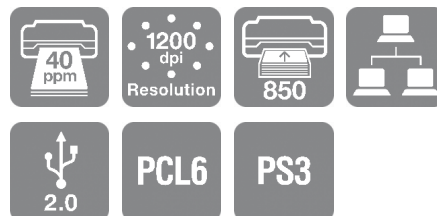

Udržte si vysokou produktivitu a zbavte zaměstnance komplikací

Rychlost až 40 str./min. a vytištění první strany za méně než 6,4 sekundy¹ znamenají, že se na tuto tiskárnu můžete spolehnout i při tisku v rozlišení 1 200 × 1 200 dpi. Integrované rozhraní Gigabit Ethernet vám umožní snadné sdílení v pracovních skupinách. Tiskárna je navíc natolik všestranná, že podporuje formáty A4, A5 a A6, hlavičkový papír, obálky, průhledné fólie a pohlednice.

Vysoká odolnost

Vyznačuje se měsíčním pracovním cyklem až 50 000 stran², což firmám přináší jistotu, že pořízení tiskáren Epson této řady je rozumnou investicí.

Snadná obsluha

Velká maximální kapacita na papír (až 850 listů) a výtěžnost toneru (až 13 300 stránek³) znamenají méně časté doplňování spotřebního materiálu. K otevření zařízení stačí stisknutí tlačítka a výměna toneru je naprosto intuitivní, takže svým zaměstnancům ušetříte čas.

DATOVÝ LIST

ZÁKLADNÍ FUNKCE

- **Rychlý tisk**
Rychlost tisku dle normy ISO až 40 str./min.¹
- **Spolehlivý provoz**
Pracovní cyklus 50 000 stran²
- **Vysoká výtěžnost toneru**
Tisk až 13 300 stran³
- **Emulace tiskáren PDL**
Včetně emulací PCL6, PostScript 3 a PDF 1.7
- **Podpora pracovních skupin**
Díky malým rozměrům se toto zařízení snadno vejde i na stůl.