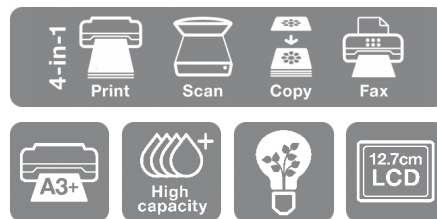

DATOVÝ LIST

ZÁKLADNÍ FUNKCE

- **Vysoká spolehlivost**
  Malý počet pohyblivých součástí a nízký počet zásahů uživatele prodlužuje dobu provozuschopného stavu.
- **Tisk s vysokou výtěžností**
  Tisk až 20 000 stran bez nutnosti výměny spotřebního materiálu¹
- **Nízká spotřeba energie**
  Technologie Epson Heat-Free nevyužívá teplo, a tím snižuje spotřebu energie.
- **Epson Remote Services**
  Pokročilá diagnostika tiskáren a multifunkčních zařízení Epson založená na cloudu